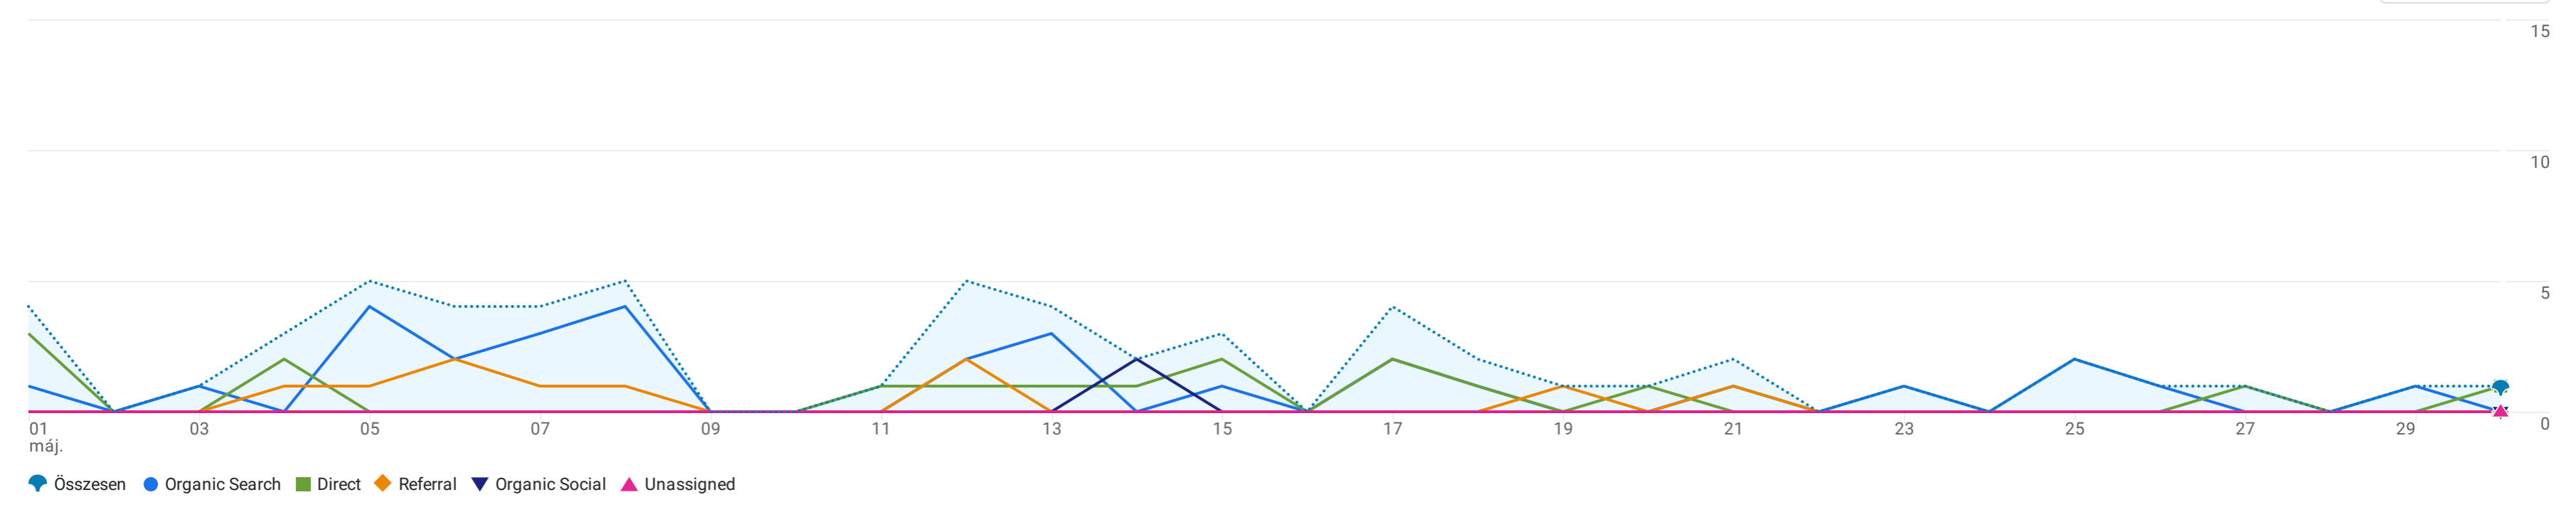

Minden felhasználó Összehasonlítás hozzá...

Egyéni máj. 1.-2026. máj. 30. Összehasonlítás: ápr. 1.-2026. ápr. 30.

Felhasználószerezés: Első felhasználóhoz tartozó elsődleges csatornacsoport (Alapértelmezett csatornacsoport)

Szűrő hozzáadása

Felhasználók teljes száma - Első felhasználóhoz tartozó elsődleges csatornacsoport (Alapértelmezett csatornacsoport) egy időszak során

Keresés... Sorok száma oldalanként: 10 1-5/5

Table with columns: Felhasználók teljes száma, Új felhasználók, Visszatérő felhasználók, Tevékenység átlagos időtartama, Elkötelezett munkamenetek, Eseményszám. Rows include summary and detailed data for Organic Search, Direct, Referral, Organic Social, and Unassigned.